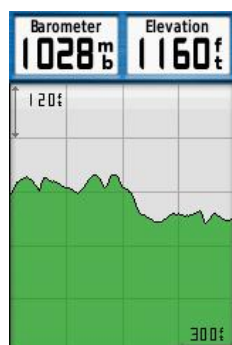

Outdoor Navigation für anspruchsvolle Anforderungen

1. Helles Display mit 6,6 cm
   - Bewährte Bedienung über Tasten
   - Hochempfindlicher GPS-Empfänger mit HotFix-Technologie
   - USB-Anschluss
   - NMEA 0183 kompatibel
   - Interner Speicher
   - Speichererweiterung mit microSD-Karten
   - microSD Steckplatz zur Erweiterung mit Speicherkarten
   - Papierloses Geocaching
   - Einstellbare Benutzerprofile
   - Zwei AA Batterien/Akkus mit einer Laufzeit von bis zu 20 Stunden
   - Karten:
     - Topographische Karten
     - CityNavigator Straßenkarten
     - BirdsEye Satellitenbilder
     - Custom Maps (Rasterkarten)
     - Bluechart g2 Marine Karten
   - 2.000 Wegpunkte, 200 Routen, 200 Tracks mit je 10.000 Punkte
   - Gewicht 214g mit Batterien
2. Nur GPSmap 62s und 62st:
3. Barometrischer Höhenmesser
   - 3-Achsen Kompass zur Richtungsbestimmung
   - Drahtlose Datenübertragung
   - Wasserdicht bis 1 Meter Wassertiefe für 30 Minuten (nach Standard IPX7)

Äußerst robustes und hochwertiges Handgerät, das auf anspruchsvolle Unternehmungen wartet. Bewährte Gehäuseform mit Tastenbedienung und hervorragend ablesbarem Display. Durch das umfangreiche Kartenangebot ist ein GPSmap 62 der ideale Begleiter vor der Haustür oder fernab der Heimat.