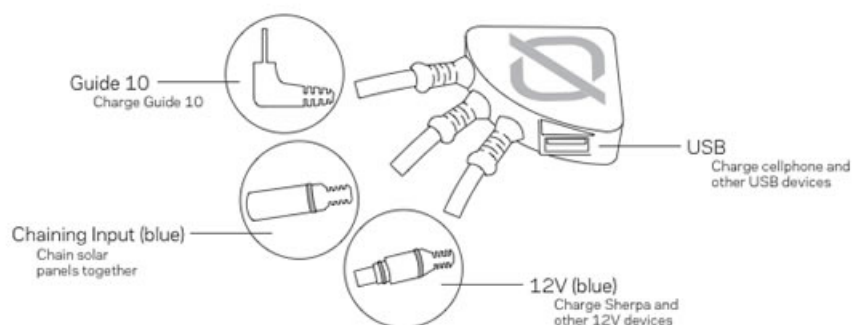

LADEZEITEN

Laden von:	Nomad 7	Nomad 13	Nomad 20	Boulder 15	Boulder 30 Escape 30	Boulder 90
Switch 8	4-8 Stunden	4 Stunden	4 Stunden	Nicht kompatibel	Nicht kompatibel	Nicht kompatibel
Switch 10	4-8 Stunden	4 Stunden	4 Stunden	Nicht kompatibel	Nicht kompatibel	Nicht kompatibel
Guide 10 Plus	3-6 Stunden	2,5-5 Stunden	2,5-5 Stunden	Nicht kompatibel	Nicht kompatibel	Nicht kompatibel
Sherpa 50	Nicht Empfohlen	8-16 Stunden	6-12 Stunden	8-16 Stunden	4-8 Stunden	1-3 Stunden
Sherpa 100	Nicht Empfohlen	15-30 Stunden	10-20 Stunden	13-26 Stunden	7-14 Stunden	3-6 Stunden
Escape 150	Nicht Empfohlen	26-52 Stunden	17-34 Stunden	22-44 Stunden	11-22 Stunden	Nicht kompatibel
Yeti 150	Nicht Empfohlen	26-52 Stunden	17-34 Stunden	22-44 Stunden	11-22 Stunden	3-6 Stunden
Yeti 400	Nicht Empfohlen	Nicht Empfohlen	40-80 Stunden	53-106 Stunden	26-52 Stunden	9-18 Stunden
Yeti 1250	Nicht Empfohlen	Nicht Empfohlen	Nicht Empfohlen	Nicht Empfohlen	80-160 Stunden	27-54 Stunden

Power Port on Back of Solar Panel

Lädt Folgendes:

Goal Zero Yeti 150: 26-52 Stunden

Sherpa 50 v2: 8-16 Stunden

Guide 10 Plus: 2,5-5 Stunden

Anschlüsse

USB-Anschluss: 5 V bis zu 1 A (max. 5 W), reguliert

Solaranschluss (blau, 8 mm): 14-22 V, bis zu 0,9 A (max. 13 W)

Mini-Solaranschluss (2,5 mm): 6,5 V bis zu 1,1 A (max. 7 W)

Solarmodul:

Nennleistung: 13 W

Ruhespannung: 18-22 V

Zelltyp: Monokristallin

Allgemein

Produkt SKU: 12003

Gewicht: 1,6 lbs (726 g)

Abmessungen (nicht zusammengeklappt): 10,5 x 24 x 0,25 Zoll (27 x 61 x 0,6 cm)

Abmessungen (zusammengeklappt): 10,5 x 9 x 1 Zoll (27 x 23 x 2,5 cm)

Zertifikate: CE, FCC, ROHS