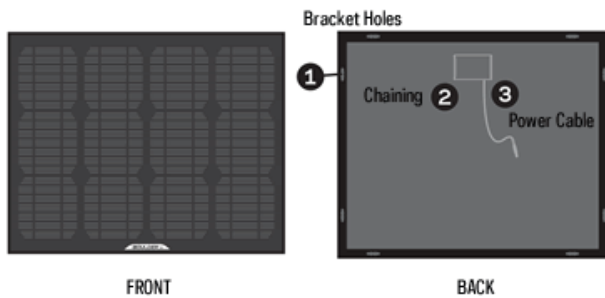

LADEZEITEN

Laden von:	Nomad 7	Nomad 13	Nomad 20	Boulder 15	Boulder 30 Escape 30	Boulder 90
Switch 8	4-8 Stunden	4 Stunden	4 Stunden	Nicht kompatibel	Nicht kompatibel	Nicht kompatibel
Switch 10	4-8 Stunden	4 Stunden	4 Stunden	Nicht kompatibel	Nicht kompatibel	Nicht kompatibel
Guide 10 Plus	3-6 Stunden	2.5-5 Stunden	2.5-5 Stunden	Nicht kompatibel	Nicht kompatibel	Nicht kompatibel
Sherpa 50	Nicht Empfohlen	8-16 Stunden	6-12 Stunden	8-16 Stunden	4-8 Stunden	1-3 Stunden
Sherpa 100	Nicht Empfohlen	15-30 Stunden	10-20 Stunden	13-26 Stunden	7-14 Stunden	3-6 Stunden
Escape 150	Nicht Empfohlen	26-52 Stunden	17-34 Stunden	22-44 Stunden	11-22 Stunden	Nicht kompatibel
Yeti 150	Nicht Empfohlen	26-52 Stunden	17-34 Stunden	22-44 Stunden	11-22 Stunden	3-6 Stunden
Yeti 400	Nicht Empfohlen	Nicht Empfohlen	40-80 Stunden	53-106 Stunden	26-52 Stunden	9-18 Stunden
Yeti 1250	Nicht Empfohlen	Nicht Empfohlen	Nicht Empfohlen	Nicht Empfohlen	80-160 Stunden	27-54 Stunden

Lädt Folgendes:

Sherpa 50 v2: 4-8 Stunden

Goal Zero Yeti 150: 11-22 Stunden

Goal Zero Yeti 400: 26-52 Stunden

Goal Zero Yeti 1250: 20-24 Stunden (2 x Boulder 30)

Anschlüsse

Solaranschluss (blau, 8 mm): 14-16 V bis zu 2,0 A (max. 30 W), nicht reguliert

Solarmodul:

Nennleistung: 30 W

Ruhespannung: 18-20 V

Zelltyp: Monokristallin

Allgemein

Produkt SKU: 32201

Gewicht: 6,5 lbs (2,95 kg)

Abmessungen: 21 x 18 x 1 Zoll (53 x 46 x 2,5 cm)