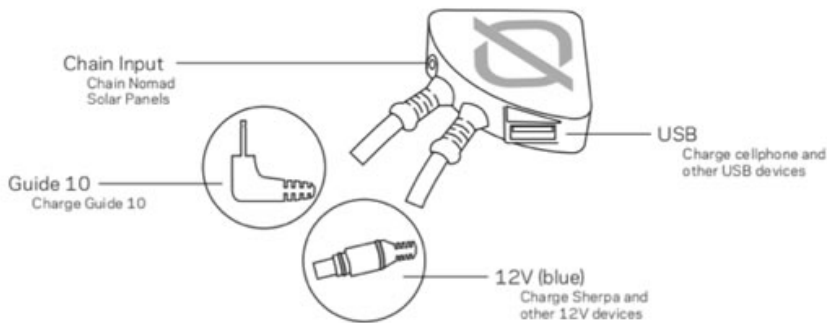

## LADEZEITEN

Laden von:	Nomad 7	Nomad 13	Nomad 20	Boulder 15	Boulder 30 Escape 30	Boulder 90
Switch 8	4-8 Stunden	4 Stunden	4 Stunden	Nicht kompatibel	Nicht kompatibel	Nicht kompatibel
Switch 10	4-8 Stunden	4 Stunden	4 Stunden	Nicht kompatibel	Nicht kompatibel	Nicht kompatibel
Guide 10 Plus	3-6 Stunden	2.5-5 Stunden	2.5-5 Stunden	Nicht kompatibel	Nicht kompatibel	Nicht kompatibel
Sherpa 50	Nicht Empfohlen	8-16 Stunden	6-12 Stunden	8-16 Stunden	4-8 Stunden	1-3 Stunden
Sherpa 100	Nicht Empfohlen	15-30 Stunden	10-20 Stunden	13-26 Stunden	7-14 Stunden	3-6 Stunden
Escape 150	Nicht Empfohlen	26-52 Stunden	17-34 Stunden	22-44 Stunden	11-22 Stunden	Nicht kompatibel
Yeti 150	Nicht Empfohlen	26-52 Stunden	17-34 Stunden	22-44 Stunden	11-22 Stunden	3-6 Stunden
Yeti 400	Nicht Empfohlen	Nicht Empfohlen	40-80 Stunden	53-106 Stunden	26-52 Stunden	9-18 Stunden
Yeti 1250	Nicht Empfohlen	Nicht Empfohlen	Nicht Empfohlen	Nicht Empfohlen	80-160 Stunden	27-54 Stunden

### Power Port on Back of Solar Panel

### Lädt Folgendes:

Goal Zero Switch 8: 4-8 Stunden

Guide 10 Plus: 3-6 Stunden

### Anschlüsse

USB-Anschluss: 5 V bis zu 1 A (max. 5 W), reguliert

Solaranschluss (blau, 8 mm): 15 V bis zu 0,3 A (max. 5 W), reguliert

Mini-Solaranschluss (2,5 mm): 6,5 V bis zu 1,1 A (max. 7 W)